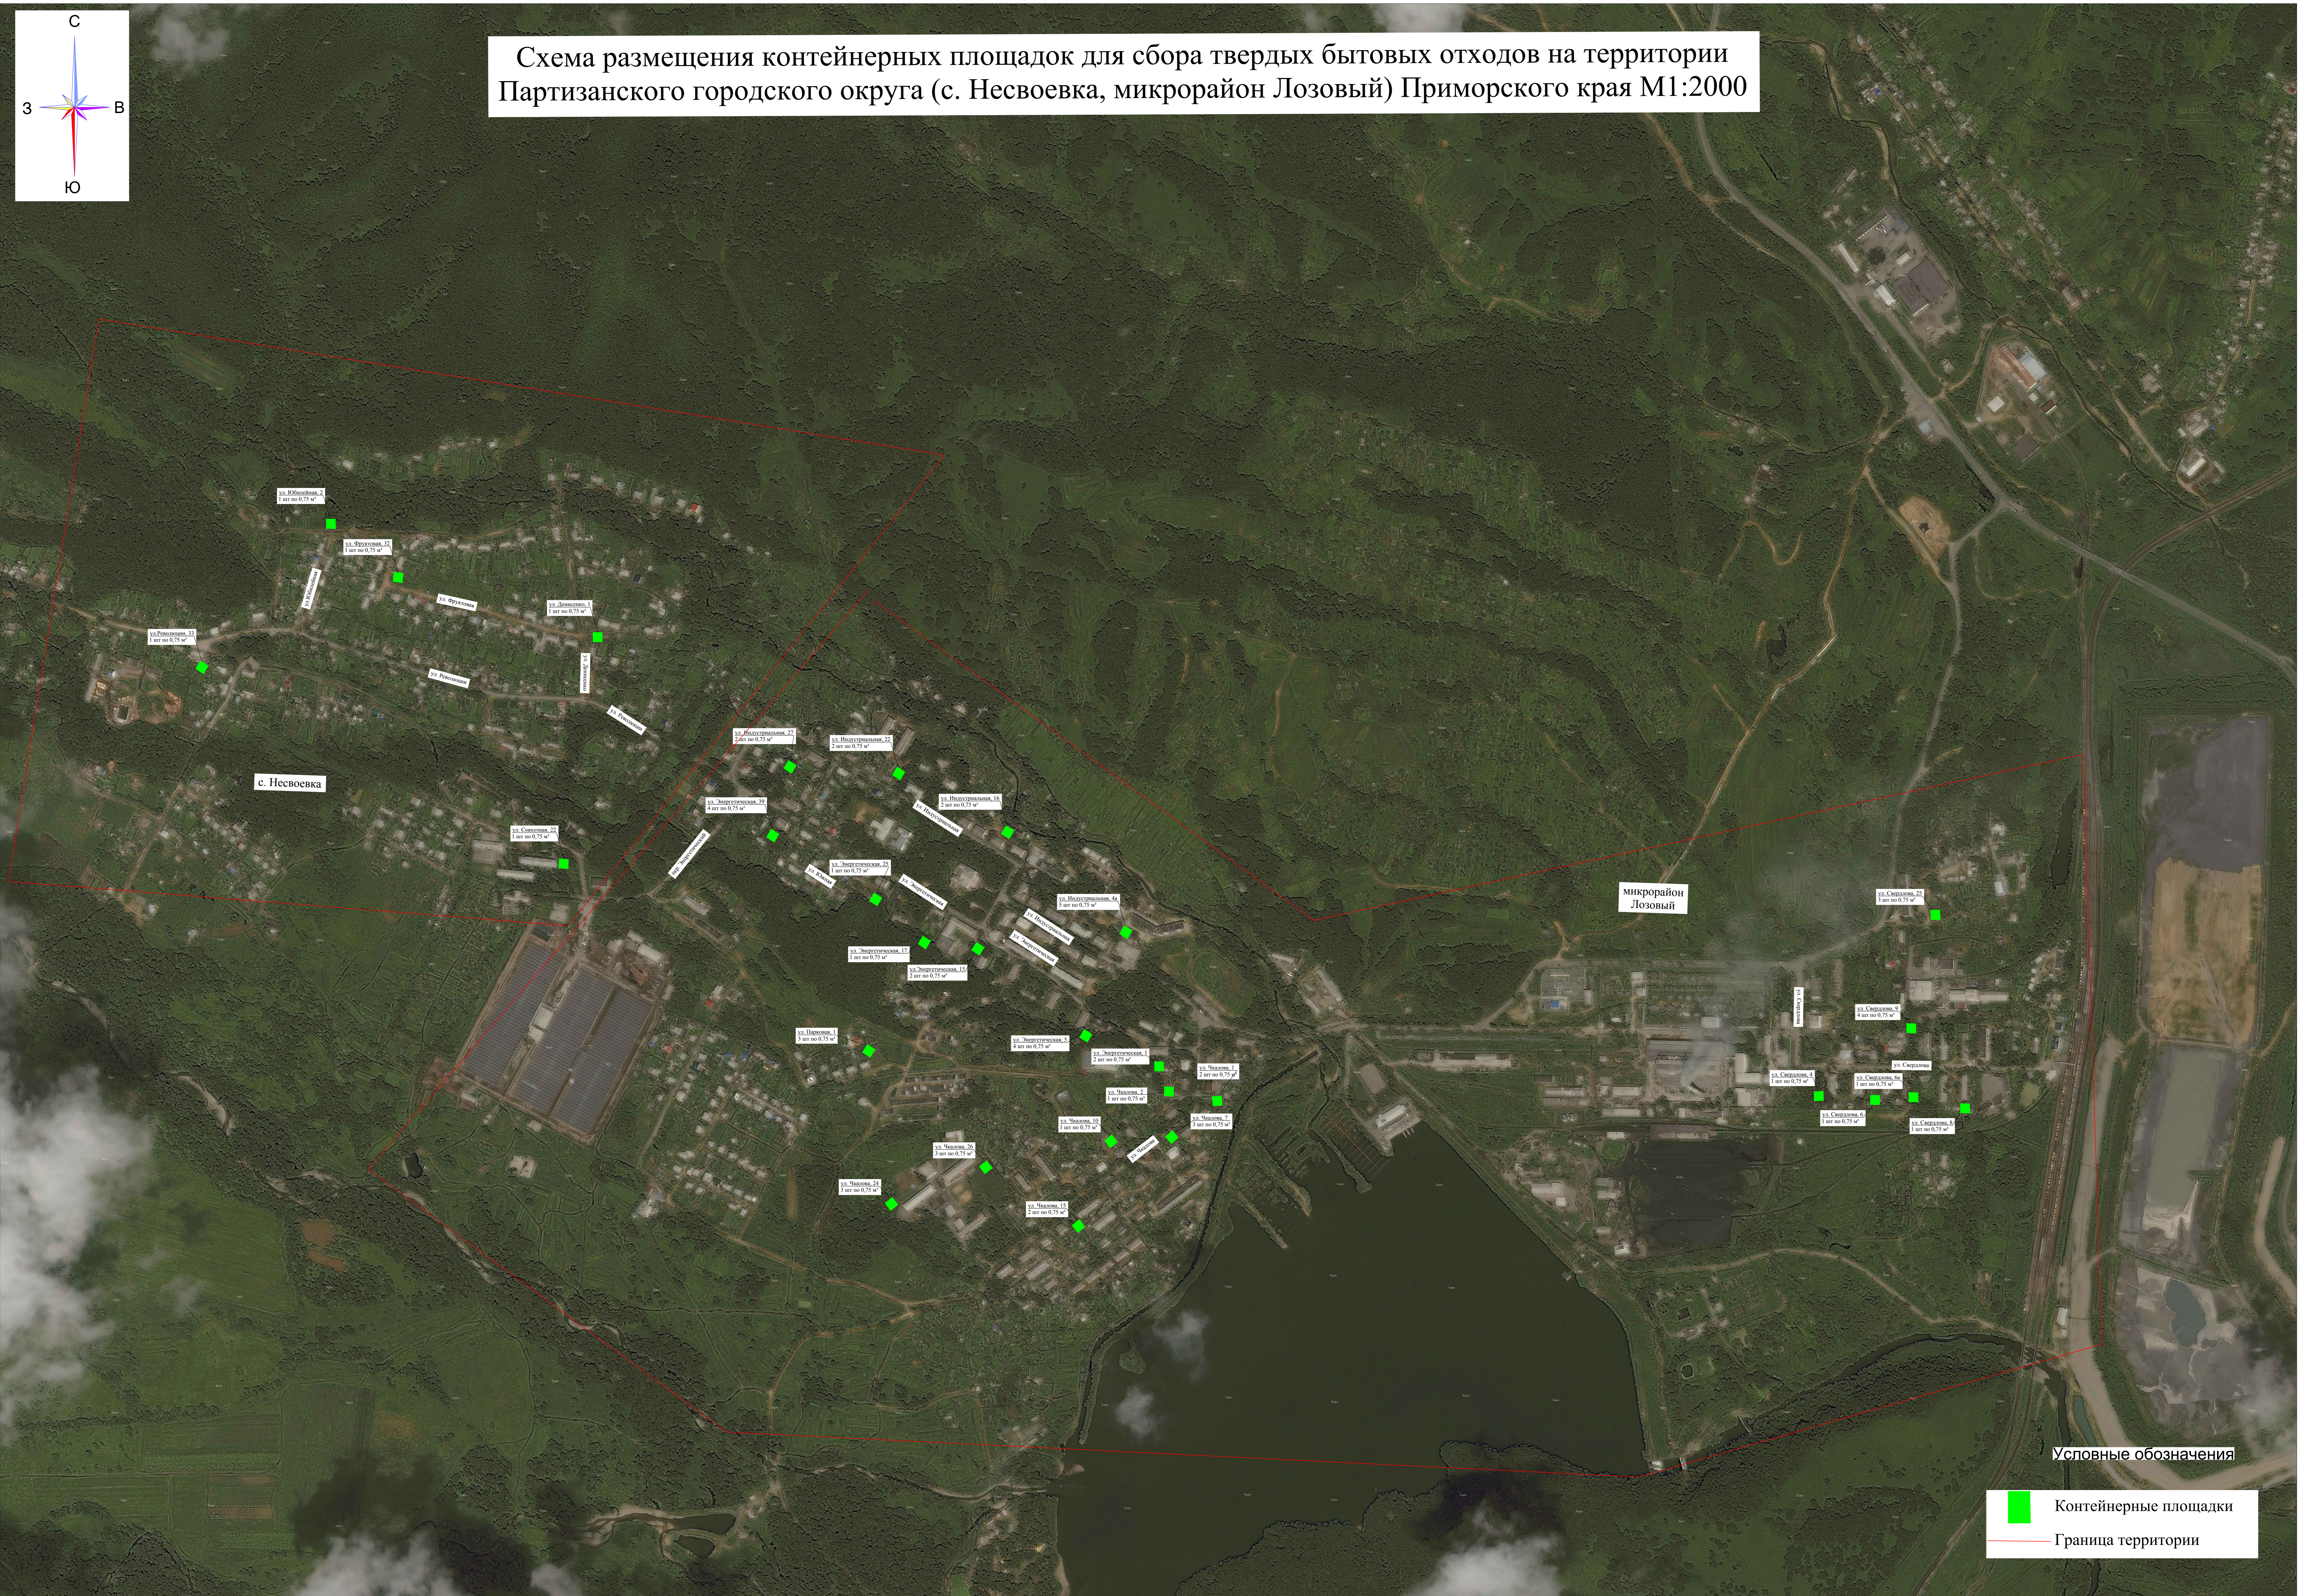

Схема размещения контейнерных площадок для сбора твердых бытовых отходов на территории Партизанского городского округа (с. Несвоевка, микрорайон Лозовый) Приморского края М1:2000

с. Несвоевка

микрорайон Лозовый

Условные обозначения

- Контнерные площадки
- Граница территории